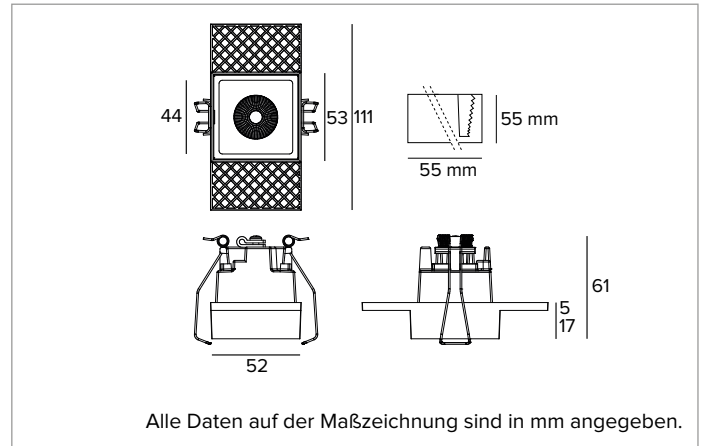

1T7824EL | OZ Stand Alone Trimless LED-Strahler für Trimless-Einbau

	3500K	H(m)	D(m)	E _{max} (lx)
	Ra90		34°	
	Fixture Power	7W	1	0.61
	Source Flux	906lm	2	1.22
	Fixture Flux	647lm	3	1.83
	Efficacy	97lm/W	4	2.43
TS1195	I _{max} =2083cd/klm	I _{max}	1887cd	5
			3.04	75

Optik: REFLEKTOR

Abstrahlwinkel: FL

Optische Effizienz: 71%

Leuchten-Lichtstrom: 647lm

Lichtausbeute: 97lm/W

Fotobiologische Sicherheit: Risikogruppe 1 (RG 1 = geringes Risiko)

MECHANISCHE MERKMALE

Gehäuse aus schwarz eloxiertem Druckguss-Aluminium. Version Large 1X.

Abmessungen: AxB=53x53mm

Gewicht: 0,2Kg

Version: 1X

Schutzart: IP20

ELEKTRISCHE MERKMALE

Einschließlich elektronischem ON-OFF Treiber. Leuchten gemäß EN 60598-2-22 für die Stromversorgung über ein zentrales Notstromsystem CPSS (Central Power Supply System); Bereiche mit hohem Risiko ausgeschlossen. Die voreingestellte Leistungsaufnahme und der voreingestellte Lichtstrom betragen 100% an AC und 100% an DC.

Abmessungen der Batterie 160x54x30 mm.

Abmessungen des Inverters 165x40x25 mm.

Aus Gründen der technologischen Entwicklung der elektronischen Bauteile unterliegen die aufgeführten Daten eventuellen Aktualisierungen. Daher muss bei der Bestellung eine Bestätigung angefordert werden.